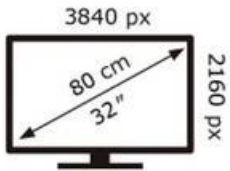

SAMSUNG

S32BM701UU

**40** kWh/1000h

ABCDEF **G**

**57** kWh/1000h

2019/2013